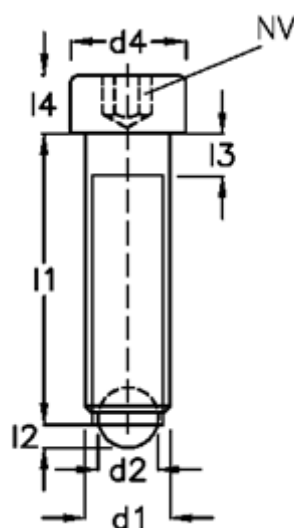

Varenummer: 20927645
Beskrivelse: E+G Kuglespændeskruer
GN 606-M8-35-A

Mål

d1	= M8	l4 = 8
d2	= 5.5	
d3	= 4.5	
d4	= 13	
Indvendig sekskant	= 6.0	
l1	= 35	
l2	= 1.2	
l3	= 3.5	